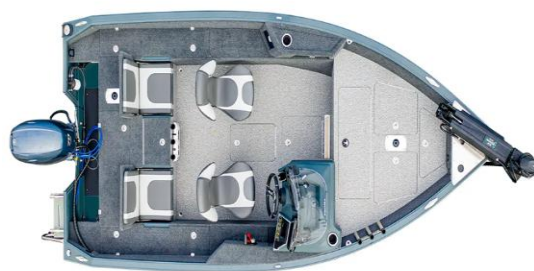

Formular comanda

Motorboat Finval 475 Evo SC

Client: UA-BLT50894E424

Numar comanda:

Data comenzii:

Data estimata de livrare:

Dotari standard

Chila sudata complet din aluminiu marin de 3mm ALMG4,5/5083
Acoperire speciala rezistenta la uzura si anti-alunecare pe console si marginea
Partile exterioare sunt acoperite cu o folie hidrofoba
Consola sofer cu prabriz
Panou de comanda electric
Torpedo pasagerului din fata
Maner pasader din fata pe babord
Platforma fata si cockpit captusite cu vinyl marin
Laterale si platforma spate captusite cu mocheta marina
Rezervor de benzina din aluminiu de 53L, incorporat + Filtru benzina
Raft pe partea tribord cu un dulap pentru doua lansete de spinning de pana la 2,5-2,9
Raft pe partea babord cu un dulap pentru doua lansete de spinning de pana la 2,5-2,9
Lumini de navigatie LED detasabile
Livewell de 65L laminat cu plastic cu umplere automata (configuratie platforma fata nr. 1)
Livewell de 90L laminat cu plastic cu umplere automata (configuratie platforma fata nr. 2)
2 Scaune Premium
2 baze pentru scaun, fata & spate
Priza dubla USB 5V 2A in torpedoul pasagerului din fata
Priza dubla USB 5V 2A pe consola sofer
2 suporturi pahare din otel inoxidabil
Compartimente depozitare spatios si uscate prevazute cu sistem de drenare, ventilare naturala si podea captusita cu mocheta
4 tacheti din otel inoxidabil
Sistem de directie T73 NRFC Ultraflex mecanic anti-feedback. Volan premium din polyuretan, cablu directie
Pompa de santina automata
Manere de dulap din otel inoxidabil: 7 cu lacat si 5 fara lacat