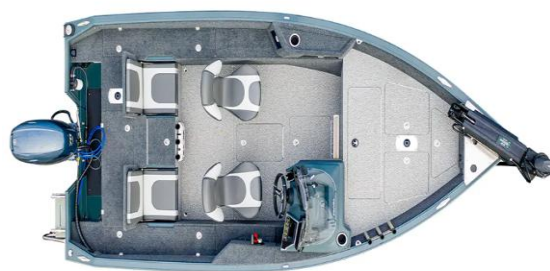

### Dotari standard

Chila sudata complet din aluminiu marin de 3mm ALMG4,5/5083  
Acoperire speciala rezistenta la uzura si anti-alunecare pe console si marginea  
Partile exterioare sunt acoperite cu o folie hidrofoba  
Consola sofer cu prabriz  
Panou de comanda electric  
Torpedo pasagerului din fata  
Maner pasader din fata pe babord  
Platforma fata si cockpit captusite cu vinyl marin  
Laterale si platforma spate captusite cu mocheta marina  
Rezervor de benzina din aluminiu de 53L, incorporat + Filtru benzina  
Raft pe partea tribord cu un dulap pentru doua lansete de spinning de pana la 2,5-2,9  
Raft pe partea babord cu un dulap pentru doua lansete de spinning de pana la 2,5-2,9  
Lumini de navigatie LED detasabile  
Livewell de 65L laminat cu plastic cu umplere automata (configuratie platforma fata nr. 1)  
Livewell de 90L laminat cu plastic cu umplere automata (configuratie platforma fata nr. 2)  
2 Scaune Premium  
2 baze pentru scaun, fata & spate  
Priza dubla USB 5V 2A in torpedoul pasagerului din fata  
Priza dubla USB 5V 2A pe consola sofer  
2 suporturi pahare din otel inoxidabil  
Compartimente depozitare spatios si uscate prevazute cu sistem de drenare, ventilare naturala si podea captusita cu mocheta  
4 tacheti din otel inoxidabil  
Sistem de directie T73 NRFC Ultraflex mecanic anti-feedback. Volan premium din polyuretan, cablu directie  
Pompa de santina automata  
Manere de dulap din otel inoxidabil: 7 cu lacat si 5 fara lacat