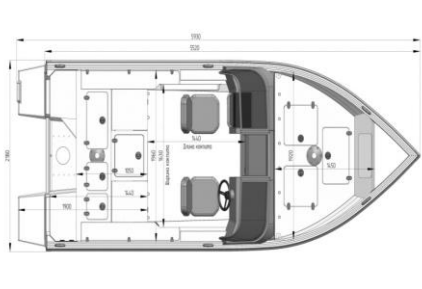

Dimensiuni: 552 x 225 CM, greutatea 790 kg

Grosimea fundului / lateralelor: mm 4/3, Materialul corpului: AMg (5083)

Capacitatea Motor recomandat: 115-150 HP

Capacitatea de incarcare: 600 kg

Seria barcii: RU-ZSPA0Y93F222

Data estimata de livrare: In stoc

Dotari standard

Carcasă sudată din aliaj de aluminiu-magneziu 5083
Tempered glass
Vonsea pentru hărți și litere autorolant
Finisaj cockpit cu covor Syntec și vinil Marideck
Direcție mecanică Ultraflex cu volan Ultraflex
Console din fibră de sticlă cu gel coat colorat
Torpedo pe consolă
Mâner din oțel inoxidabil pentru pasager
Suporturi pentru pahare pe consolă
Soft detachable adjustable seats Attwood Centric II and Spradling finish;
Platforme pupa
Biggle pump
Dulapuri pentru 4 lansete spinning cu o lungime de până la 2,75 m
Filtru de combustibil
Luminile de navigație LED Osculatti
Lumină de ancorare LED Osculatti
Livewell cu termoizolare. 105 l
Cleme ascunse din oțel inoxidabil Attwood, 6 buc
Rezervor de combustibil din aluminiu pentru 150 l cu indicație de combustibil
Baza suplimentară pentru scaunul detașabil din cockpit fata
Baza suplimentară pentru scaun detașabil pe platforma din spate
Passenger flap seats with soft covers
Încuietori de punte cu cheie
stainless steel hidden hinge
Multi-functional planksheer with rubber fender and slots for tents and accessories
12V Socket
Foam flotation blocks to achieve buoyancy.

BARCA	pic	Pret, €	Cantitate	Subtotal, €
Motorboat NorthSilver 585 Fish (black 2020/ quantum gray)		23450.00	1	23,450.00

Optiuni Suplimentare	pic	Pret, €	Cantitate	Subtotal, €
Leather look like console finishing (Interior part)		352.00	0	0.00
Ultraflex hydraulic steering (up to 150 h.p.)		825.00	0	0.00
Ultraflex hydraulic steering (up to 350 h.p.)		990.00	0	0.00
Design lateral cu litere de logo 3D		480.00	0	0.00
Baston pentru schi nautic		560.00	1	560.00
Șcara de înnot		280.00	1	280.00
Ștergător de parbriz		375.00	0	0.00
Pictură în culoare auriu/bronz		525.00	0	0.00
Pompă automată suplimentară		185.00	0	0.00
Mâner metalic încuietori Perko (plată suplimentară pentru 1 buc)		7.00	12	84.00
Încuietori Perko cu cheie (plata suplimentara 1 buc)		7.00	0	0.00
Shock Absorbing pedestal with 360 slider		600.00	0	0.00
Seat Attwood Aergo with inbuilt Attwood SAS shock absorbing system (replacement for Attwood Centric II 1 pc) Only for 545-615 models		795.00	0	0.00
Duș pe punte (conexiune la pompa livewell)		360.00	0	0.00
Paddle shifters		215.00	0	0.00
Fuel tank converter		80.00	0	0.00
PowerLift CMC65		2600.00	0	0.00
Lumini LED (punți și dulapuri)		750.00	0	0.00
rafturi pentru depozitare de iarna sau pe termen lung		52.00	0	0.00
Autocolant in culoare barcii		150.00	0	0.00
Husa barca + husa motorul electric		630.00	1	630.00
Cover		550.00	0	0.00
Ambalaj din plastic (ambalaj termocontractabil)		250.00	0	0.00
Full Tent		2100.00	1	2,100.00
		Total fara TVA, €:		27,104.00
		0%		27,104.00
		Total cu TVA, € :	19%	32,253.76

MOTOR Termic, PERIDOC	pic	Pret, €	Cantitate	Subtotal, €
Peridoc FBE 2500kg cu doua axe LED		4500.00	1	4,500.00
Motor Yamaha F150X CL5		15609.00	1	15,609.00
		Total fara TVA, €:		20,109.00
		0%		20,109.00
		Total cu TVA, € :	19%	23,929.71

ACCESORII	pic	Pret, €	Cantitate	Subtotal, €
Seastar Mechanic Jack Plate Powerlift, 6" Set-Back, Manual		630.00	1	630.00
SeaStar Hydraulic Steering Kit for Outboards up to 350HP with Tilt-Helm		1570.00	1	1,570.00